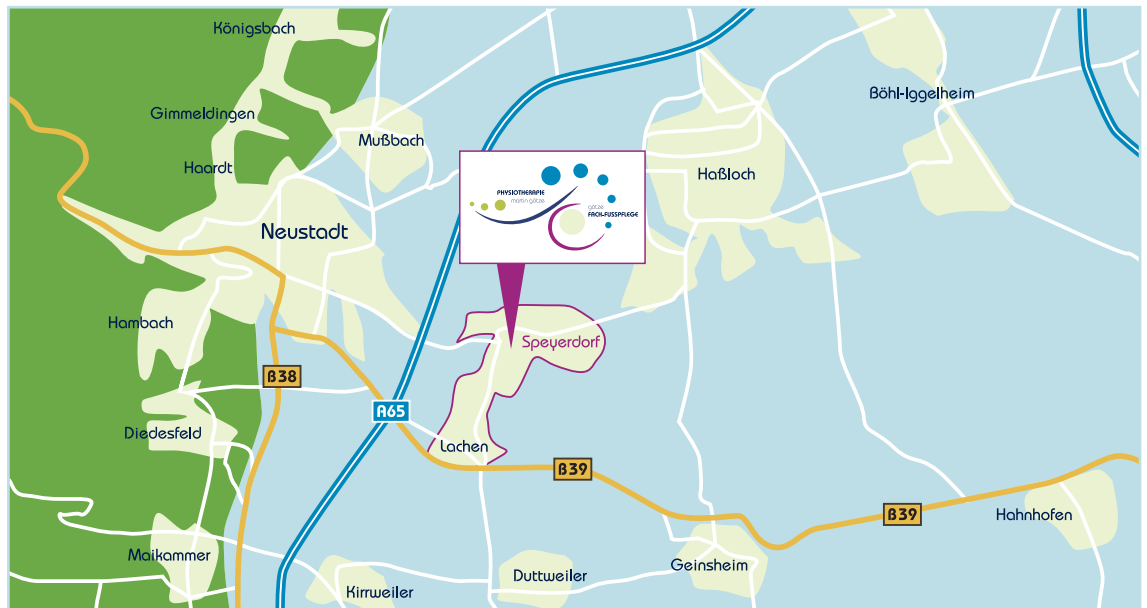

## Wegbeschreibung

Praxis Götze • Physiotherapie und Fach-Fußpflege  
Zeppelinstraße 17 • 67435 Neustadt-Speyerdorf • Telefon 06327.976811

**mit Dem Auto** Sie erreichen Speyerdorf über die K8 oder die K1 (bitte orientieren Sie sich an der Karte). Von der Flugplatzstraße aus liegt unsere Praxis am Ende der Zeppelinstraße auf der linken Seite. Parkplätze direkt am Haus sind vorhanden.

**mit öffentlichen Verkehrsmitteln** Zwischen Neustadt und Speyer verkehrt die Buslinie 573 und zwischen Haßloch und Neustadt die Linie 513. Von der Haltestelle »Hammann« aus haben Sie einen Fußweg von drei Minuten.